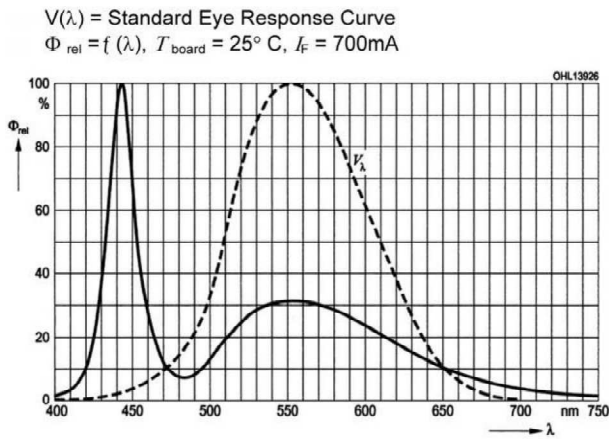

Stromverbrauch

CIS	Weiss	Rot	Infrarot
25	150mA	100 mA	100mA
50	500mA	300mA	450mA
75	600mA	500mA	650mA
100	1200mA	1300mA	2000mA
150	2400mA	1950mA	3000mA

Ab CIS 50 alle Gehäuse mit Lüfter