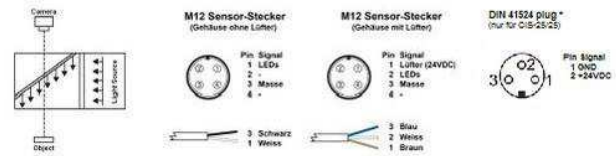

Stromverbrauch

CIS	Weiss	Rot	Infrarot
25	150mA	100 mA	100mA
50	500mA	300mA	450mA
75	600mA	500mA	650mA
100	1200mA	1300mA	2000mA
150	2400mA	1950mA	3000mA

Ab CIS 50 alle Gehäuse mit Lüfter