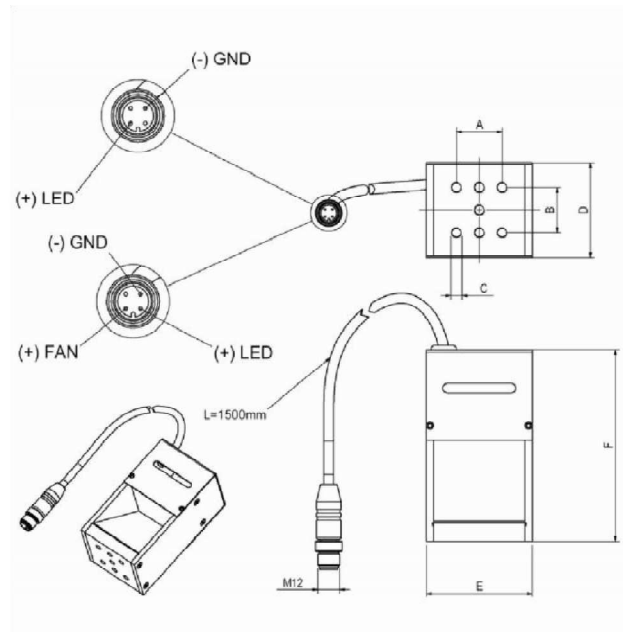

Elektrische Eigenschaften

Betriebsspannung	24 V DC
Anschluss	M12 Stiftstecker, 4-polig / DIN 41524 plug (nur CIS-25)

Mechanische Eigenschaften

Gehäuse	Aluminium, schwarz eloxiert (IP20)
Spiegelschutzglas	auf Kameraseite

Ab CIS 50 alle Gehäuse mit Lüfter

Masstabelle

CIS / Gewicht	A	B	C	D	E	F
CIS 25 / 70g	10mm	10mm	(7x)M4 t=4mm	31mm	31mm	67mm
CIS 50 / 330g	25mm	25mm	(7x)M6 t=8mm	52mm	58mm	105.5mm
CIS 75 / 720g	37.5mm	35mm	(7x)M6 t=8mm	77mm	83mm	141mm
CIS 100 / 1300g	50mm	50mm	(7x)M6 t=8mm	102mm	108mm	174mm
CIS 150 / k.A.	100mm	100mm	(7x)M6 t=8mm	150mm	158mm	251mm

RoHS compliant. Specifications subject to change without notice.

Varianten

Produkt	Teil Nr.
CIS-25/25, weiss, 24VDC * (DIN 41524 plug)	76402.000
CIS-25/25, rot, 24VDC * (DIN 41524 plug)	76402.600
CIS-25/25, infrarot, 24VDC * (DIN 41524 plug)	76402.750
CIS-50/50, weiss, 24VDC	76507.000
CIS-50/50, rot, 24VDC	76507.600
CIS-50/50, infrarot, 24VDC	76507.750
CIS-75/75, weiss, 24VDC	76508.000
CIS-75/75, rot, 24VDC	76508.600
CIS-75/75, infrarot, 24VDC	76508.750
CIS-100/100, weiss, 24VDC	76509.000
CIS-100/100, rot, 24VDC	76509.600
CIS-100/100, infrarot, 24VDC	76509.750
CIS-150/150, weiss, 24VDC	76576.000
CIS-150/150, rot, 24VDC	76576.600
CIS-150/150, infrarot, 24VDC	76576.750