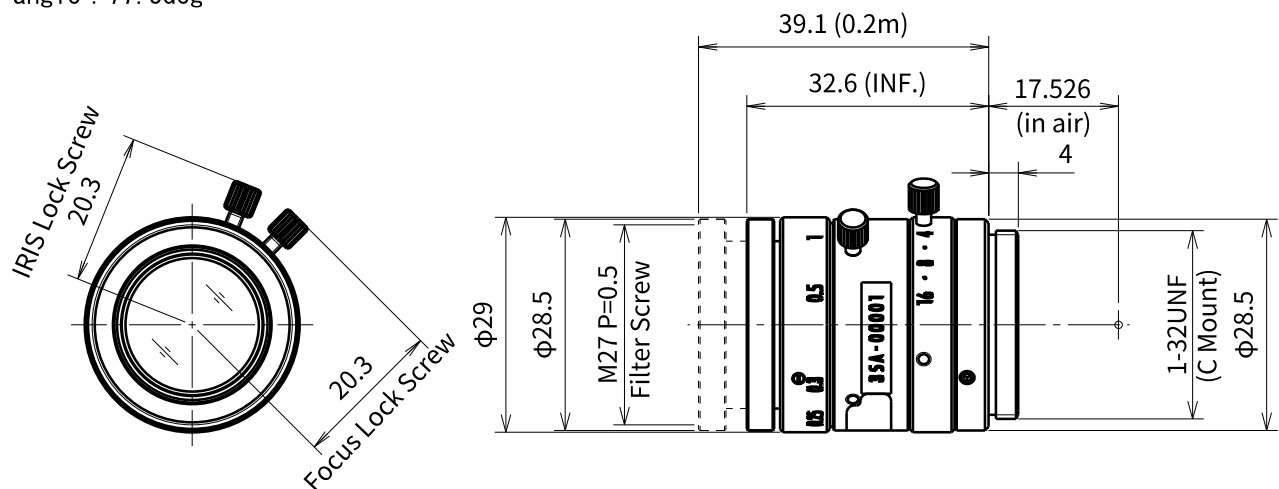

MA23F35V

Imager Size	イメージャーサイズ	2/3"
Mount Type	マウント	C
Focal Length	焦点距離	35mm
Aperture Range	絞り範囲	F/2.4~F/16
Field of View Angle (Horizontal x Vertical) 画角(水平×垂直)	2/3" (1:1)	11.1°×11.1°
	2/3" (4:3)	12.5°×9.4°
	2/3" (16:9)	13.7°×7.7°
	1/1.8" (4:3)	9.8°×7.4°
	1/2" (4:3)	9.1°×6.8°
	1/3" (4:3)	6.8°×5.1°
Focus Range	フォーカス範囲	0.2m~∞ (Recommended Shooting Distance 推奨撮影距離 0.3m)
Operation 操作方法	Focus フォーカス	Manual w/lock 手動ロック付き
	IRIS アイリス	Manual w/lock 手動ロック付き
Filter Size	フィルターネジ径	M27 P=0.5
Wave Length	対応波長	Visible Light 可視光域
TV Distortion	歪曲	0.04% (*)
Weight	質量	58g
Operating Temperature	動作温度範囲	-20°C ~ +60°C

Drawing
外観図面

* 設計値/Design Value

Focus angle : 187.2deg

IRIS angle : 77.3deg

※仕様及びデザインはお断りなく変更する場合があります。
Specification and design subject to change without any notice.